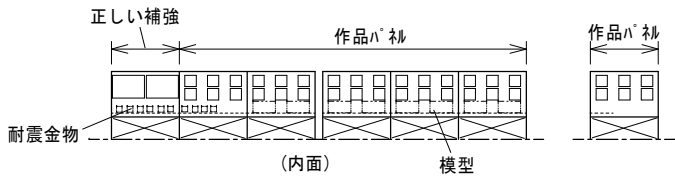

既設ジョイプラザ

計画備品

テント	2K*3K	4	張	
テント	2K*4K	2	張	
テーブル	600*1800	21	台	
パイプイス		24	脚	
テーブルクロス(布)		14	枚	
ブルーシート	4000*4000	2	枚	
パネルパーティション	W1800*H1200	22	枚	
パーティションポール		31	本	
コードリール		2	台	
脚立		1	台	
ビクチャーハンガー		20	個	
フェン(ノズル・飛び防止タンポ付)		500	個	
ヘリウムガス(7,000L)		1	本	

作品パネル A3判
展示パネル 850*600

新長田駐車場(乗用車のみ)
AM7:00~20:00 30分/100円
最大(休日) 800円

計画 2010.10.17