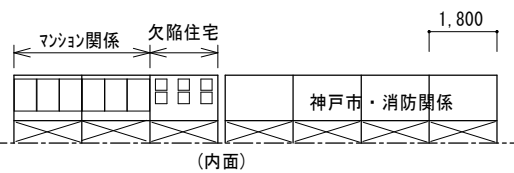

既設ジョイプラザ

計画備品

テント	2K*3K	4	張	
テント	2K*4K	2	張	
テーブル	600*1800	21	台	
パイプイス		24	脚	
テーブルクロス(布)		14	枚	
ブルーシート	4000*4000	2	枚	
パネルパーティション	W1800*H1200	22	枚	
パーティションポール		31	本	
コードリール		2	台	
脚立		1	台	
ビクチャーハンガー		20	個	
フェン(ノズル・飛び防止タンポ付)		500	個	
ヘリウムガス(7,000L)		1	本	

作品パネル A3判
展示パネル 850*600

新長田駐車場(乗用車のみ)
AM7:00~20:00 30分/100円
最大(休日) 800円

計画 2010.10.17