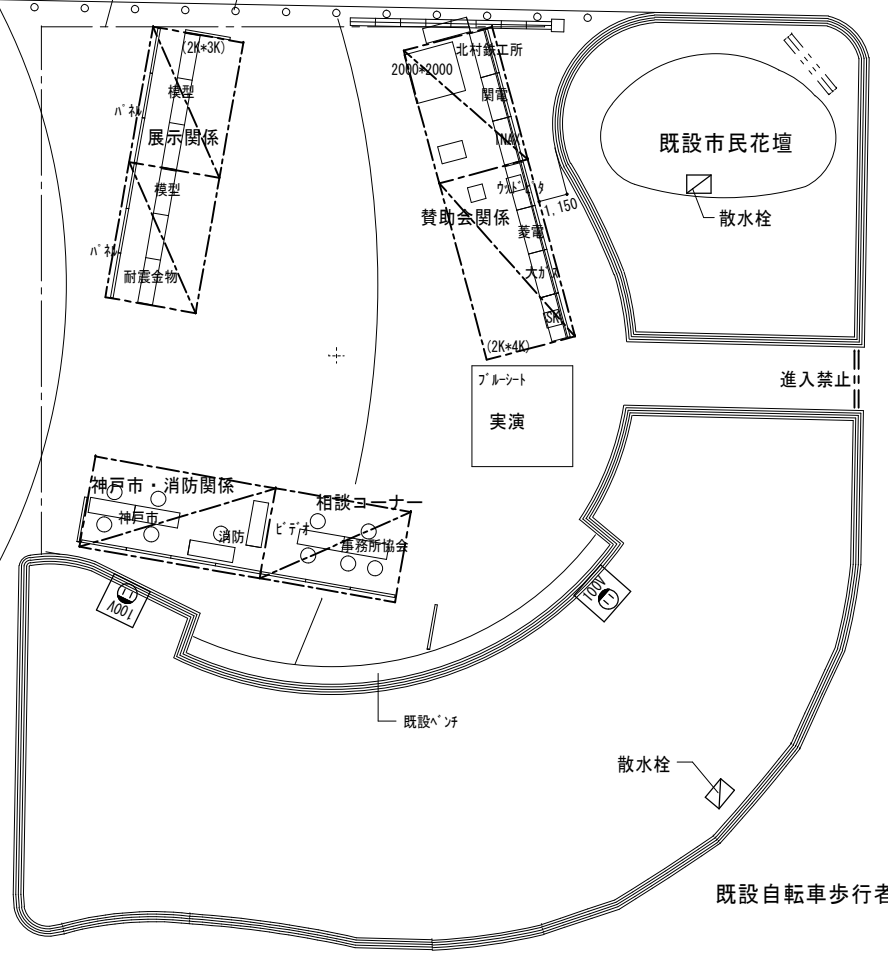

既設ジョイプラザ

計画備品

テント	2K*3K	4	張	
テント	2K*4K	2	張	
テーブル	600*1800	21	台	
パイプイス		24	脚	
テーブルクロス(布)		14	枚	
ブルーシート	4000*4000	2	枚	
パネルパーティション	W1800*H1200	22	枚	
パーティションポール		31	本	
コードリール		2	台	
脚立		1	台	
ビクチャーハンガー		20	個	
フェン(ノズル・飛び防止タンポ付)		500	個	
ヘリウムガス(7,000L)		1	本	

作品パネル A3判
展示パネル 850*600

新長田駐車場(乗用車のみ)
AM7:00~20:00 30分/100円
最大(休日) 800円

計画 2010.10.17