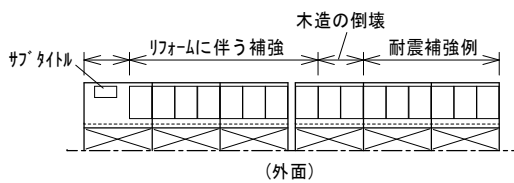

既設ジョイプラザ

計画備品

テント	2K*3K	4	張	
テント	2K*4K	2	張	
テーブル	600*1800	21	台	
パイプイス		24	脚	
テーブルクロス(布)		14	枚	
ブルーシート	4000*4000	2	枚	
パネルパーティション	W1800*H1200	22	枚	
パーティションポール		31	本	
コードリール		2	台	
脚立		1	台	
ビクチャーハンガー		20	個	
フェン(ノズル・飛び防止タンポ付)		500	個	
ヘリウムガス(7,000L)		1	本	

作品パネル A3判
展示パネル 850*600

新長田駐車場(乗用車のみ)
AM7:00~20:00 30分/100円
最大(休日) 800円

計画 2010.10.17